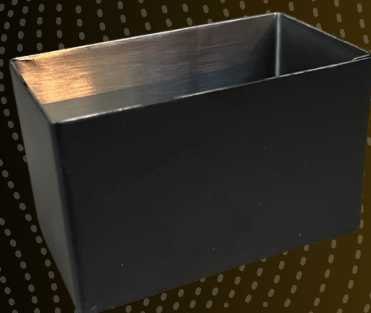

**Crna inox posuda za
šećer - 18840 9.50 KM**

Crna boja